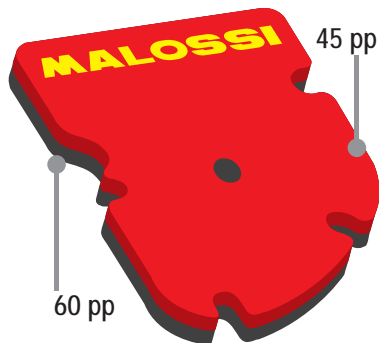

NEW

MALOSSSI Spugne per filtri originali

RED SPONGE

Elementi filtranti a portata d'aria maggiorata, in poliuretano espanso autoestinguente con grande capacità filtrante studiati per applicazioni sportive. Red Sponge, lo si riconosce immediatamente dal caratteristico colore rosso Malossi e dal marchio stampato in giallo. Spessore maggiorato con porosità calcolata; forniscono caratteristiche filtranti ottime a secco, che possono essere ulteriormente aumentate umettandoli con olio Malossi per filtri 7.1 Racing filter oil Full Synt; materiale selezionato, prodotto esclusivamente per impiego specifico. Perfettamente intercambiabili agli originali sono particolarmente adatti per motori ad alte prestazioni.